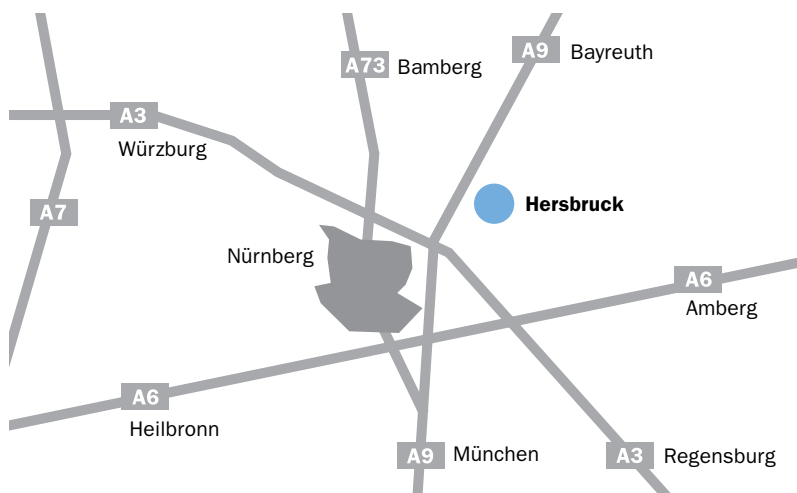

DAUPHIN SPEED EVENT

IHR WEG ZU UNS:

- A 9, Ausfahrt Lauf Nord/Hersbruck
- B 14 Richtung Hersbruck/Sulzbach-Rosenberg (weiter geradeaus fahren)

- Ausfahrt Hersbruck Industriegebiet; nach 80 m wieder rechts abbiegen und dem Straßenverlauf folgen (Sie befinden sich in der Eichenhainstraße)
- biegen Sie nach ca. 800 m rechts in die Industriestraße ein und folgen der Straße bis zum Ende